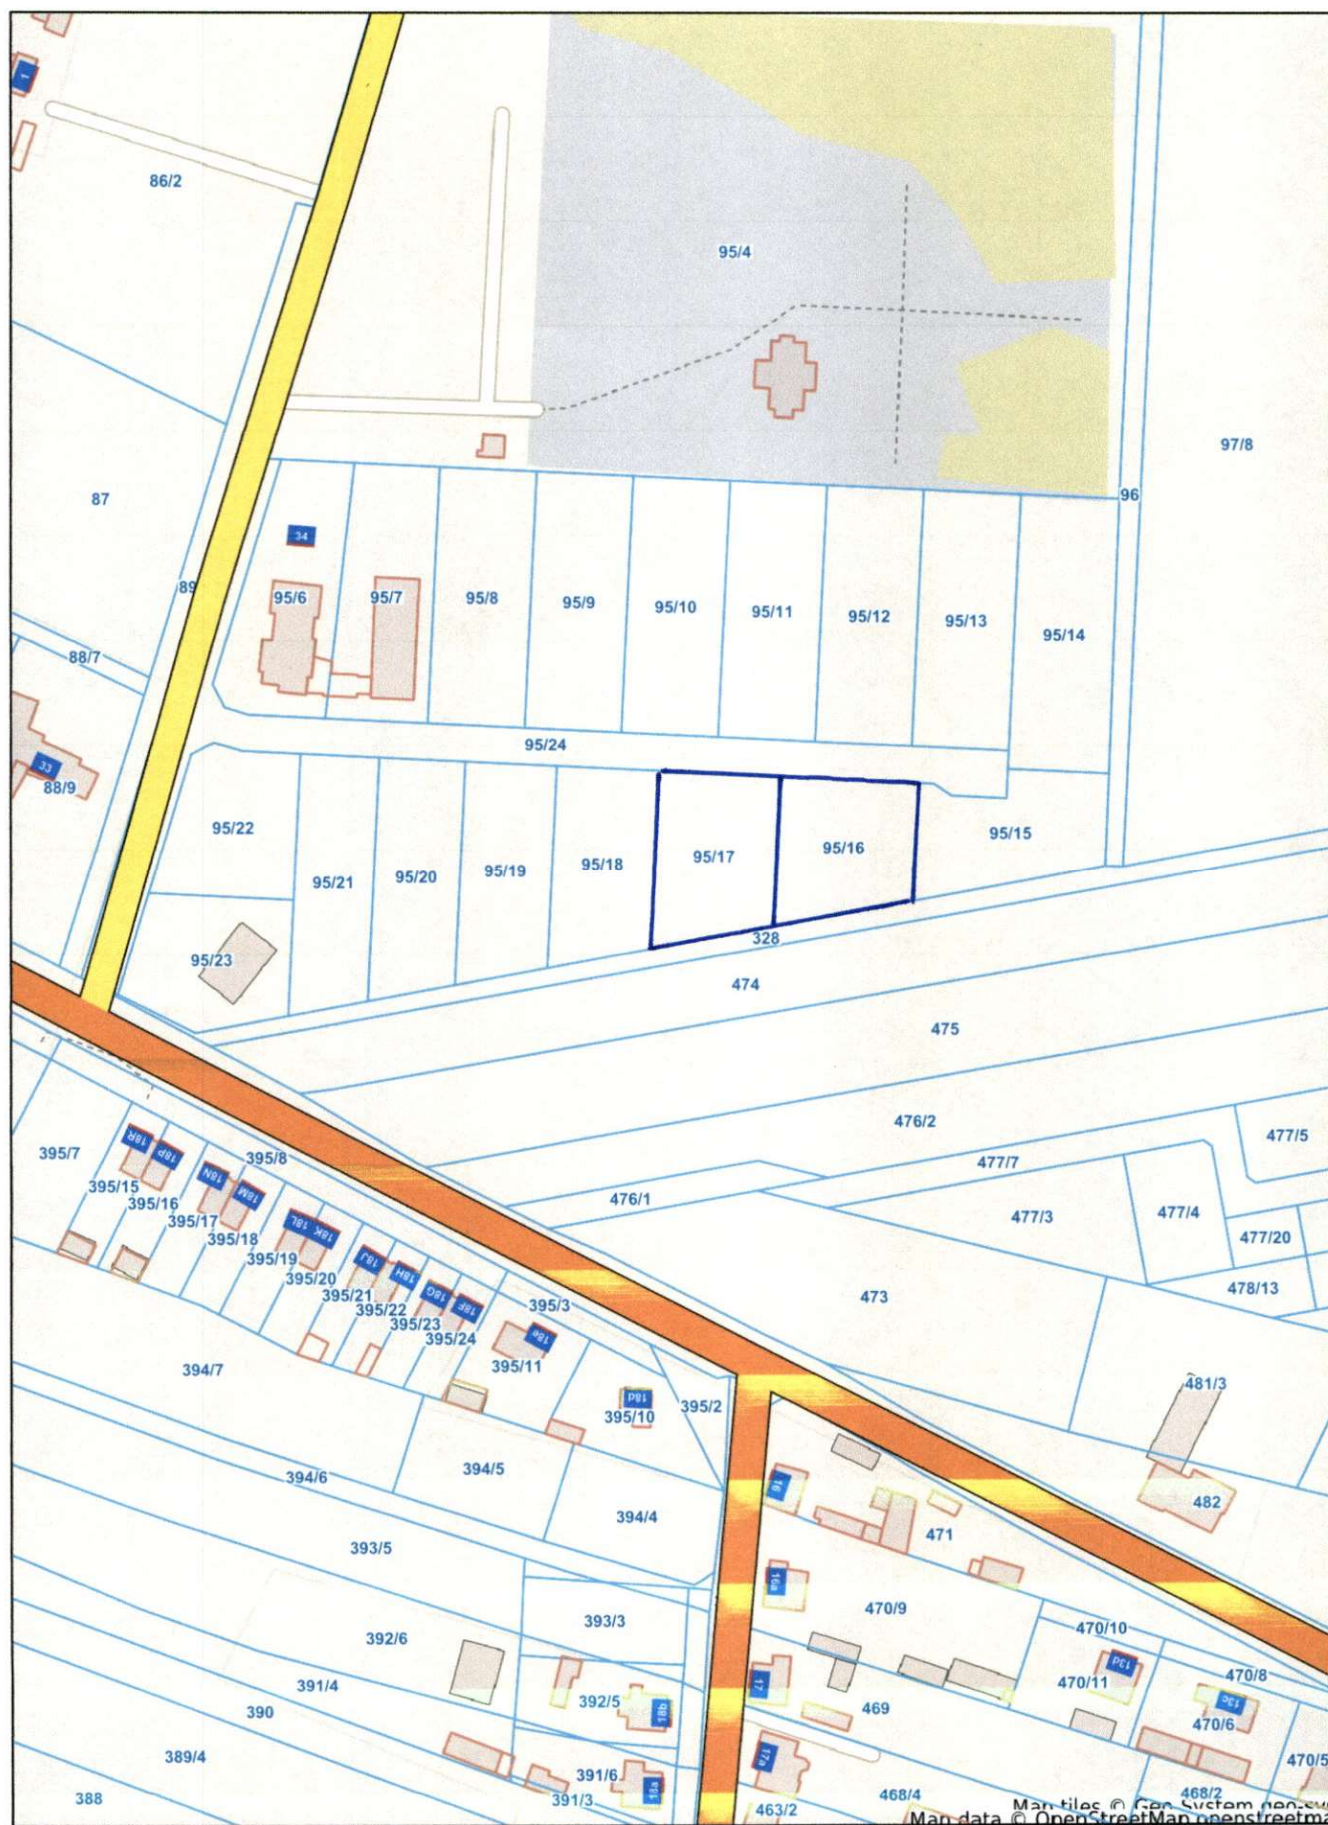

# Wolsztyn - System Informacji Przestrzennej

skala 1 : 2000

ZAŁĄCZNIK GRAFICZNY DO PIERWSZEGO PRZETARGU USTNEGO NIEOGRANICZONEGO  
NA SPRZEDAŻ NIERUCHOMOŚCI POŁOŻONYCH W OBRĘBIE EW. KOMOROWO

Niniejszy wydruk nie stanowi dokumentu w rozumieniu przepisów prawa.

Wydrukowano w serwisie wolsztyn.e-mapa.net dnia 2023-09-18 08:52:25 przez użytkownika: Natalia Pauch

strona 1